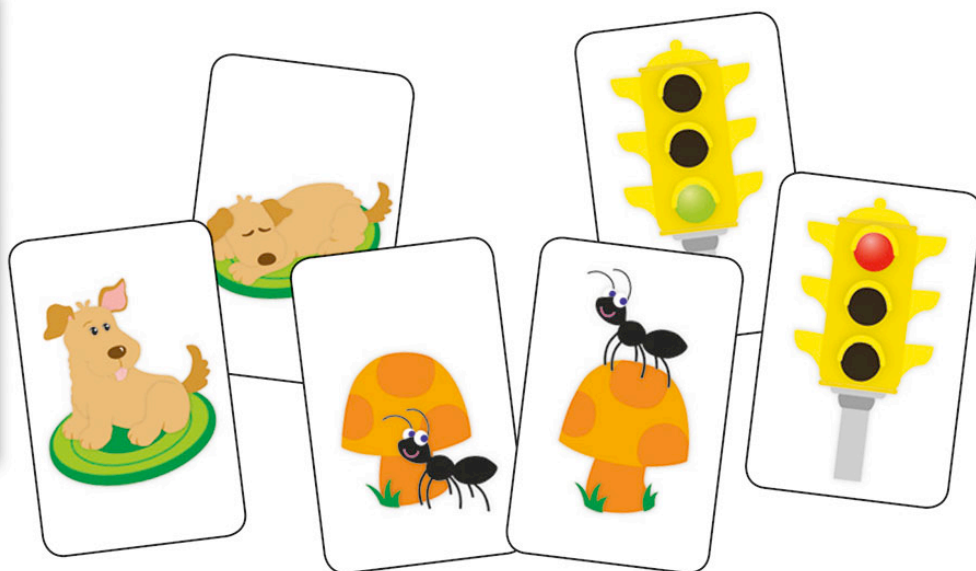

INFORMAČNÍ LIST NOVÝ PRODUKT

POZNÁŠ... CO JE JINAK? - karetní hra

MOC:	229 Kč
Balení:	12 ks v kartonu
Rozměry:	950 x 20 x 120 mm (D, H, V)
Váha produktu:	0,122 kg
Předpokládaný termín expedice:	Září 2014
Číslo položky:	06-5756
Čárový kód:	8021041012243
Obrázek:	

Popis:

Společenská karetní hra pro 2-6 hráčů od 4 let. Délka hry cca 10 minut.

Každá karta má na obou stranách téměř stejný obrázek. Jednou je například květina rozkvetlá, podruhé má květ zavřený. Jednou je slunce nad mrakem, podruhé je za ním. V průběhu hry vždy jeden z hráčů otočí jednu z karet a ostatní děti se snaží přijít na to, která karta se změnila a jak. Kdo jako první odhalí rozdíl, smí jednu ze svých karet umístit doprostřed stolu. Komu se podaří jako prvnímu zbavit všech svých karet, stane se vítězem.

Obsah: 32 hracích karet
Pravidla hry CZ/SK