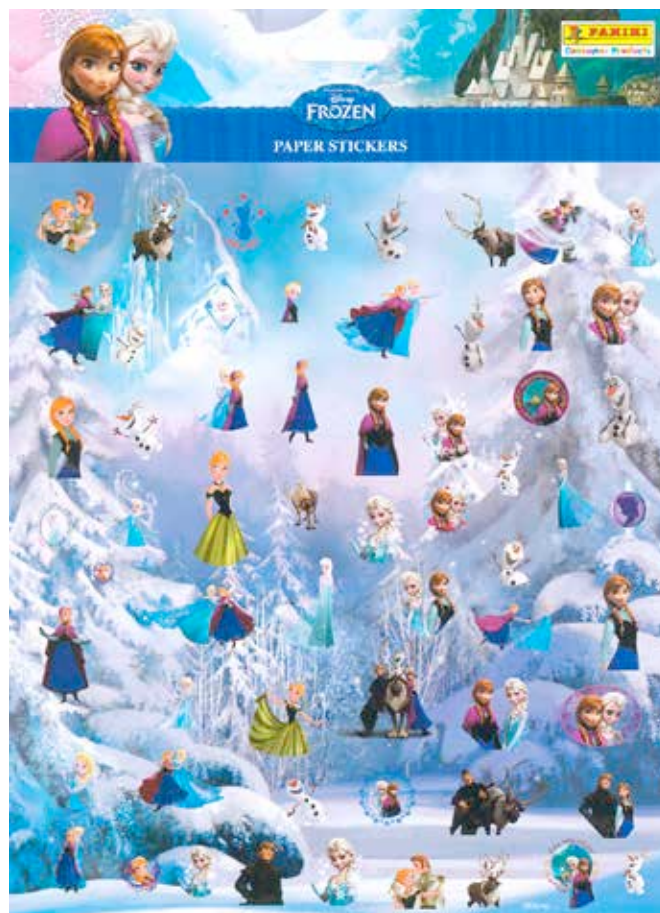

### Aršík PANINI – A4 Violetta a Ledové království

MOC:	35 Kč
Balení:	5 ks v balíčku
Rozměry:	210 x 1 x 289 mm;
Váha produktu:	0,019 kg
Předpokládaný termín expedice:	Únor 2015
Číslo položky:	01-6072; 01-6071
Čárový kód:	8018190063370; 8018190063615
Obrázek:	

#### Popis:

Velikost aršíku 21 x 28,9 cm, celkem 64 samolepek.

Velikost aršíku 21 x 28,9 cm, celkem 60 samolepek.