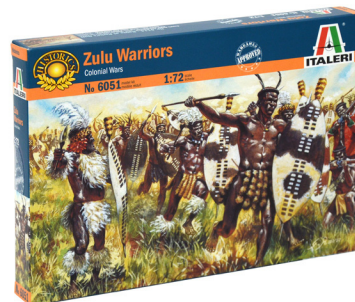

Popis: Sada figurek doplňujících modely. Velikost: 1:72. Balení obsahuje: 48 nenebarvených figurek a 110 dalších částí.