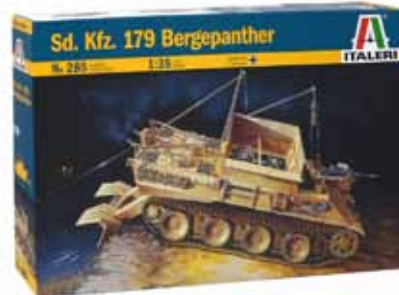

Popis: Model lodě ke slepení. Velikost: 1:700; 35,9cm.
Balení obsahuje : model, lepidlo, průvodce WoW, plakát, obtisky, 1 zvací kód a 1 bonusový kód.

Model Kit letadlo 1393 BREITLING DC-3 (1:72)

MOC:	619 Kč
Slevová skupina:	D
Rozměry:	344 x 49 x 242 mm (D, H, V)
Váha produktu:	0,298 kg
Číslo položky:	33-1393
Čárový kód:	8001283013932

Popis: Model letadla ke slepení. Velikost: 1:72; 27,3 cm.
Model pro modeláře od 14 let.

Model Kit letadlo 2506 F-35A LIGHTNING II (1:32)

MOC:	2919 Kč
Slevová skupina:	D
Rozměry:	560 x 115 x 281 mm (D, H, V)
Váha produktu:	1,327 kg
Číslo položky:	33-2506
Čárový kód:	8001283025065

Popis: Model letadla ke slepení. Velikost: 1:32; 49 cm.
Balení obsahuje polepy pro 6 verzí letadla.

Model Kit military 0285 Sd.Kfz.179 Bergepanther (1:35)

MOC:	769 Kč
Slevová skupina:	D
Rozměry:	372 x 60 x 242 mm (D, H, V)
Váha produktu:	0,436 kg
Číslo položky:	33-0285
Čárový kód:	8001283002851

Popis: Model military ke slepení. Velikost: 1:35; 24 cm.
Balení obsahuje polepy pro 2 verze modelu.

INFORMAČNÍ LIST

NOVINKY ITALERI

Týden 10

Model Kit military 7051 AUTOBLINDA AB41 (1:72)

MOC: 419 Kč
Slevová skupina: D
Rozměry: 259 x 38 x 162 mm (D, H, V)
Váha produktu: 0,109 kg
Číslo položky: 33-7051
Čárový kód: 8001283070515