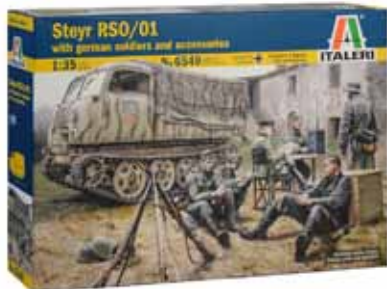

Popis: Model military ke slepení. Velikost: 1:35; 12,6 cm.
Obsahuje 7 figurek a příslušenství.
Model pro modeláře od 14 let.