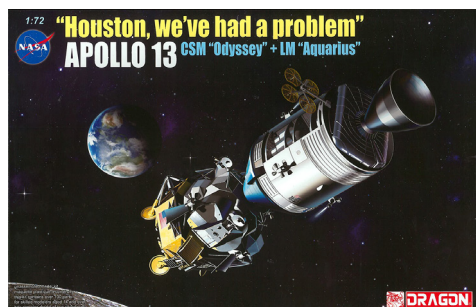

INFORMAČNÍ LIST

NOVINKY DRAGON

Týden 46

Model Kit vesmír 11020

Apollo 13 Command & Service Module & Lunar Module (1:72)

MOC:	1479 Kč
Slevová skupina:	C
Rozměry:	380 x 70 x 245 mm (D, H, V)
Váha produktu:	0,496 kg
Číslo položky:	34-11020
Čárový kód:	089195110206