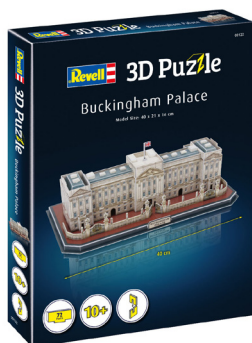

INFORMAČNÍ LIST

NOVINKY REVELL

Týden 18

3D Puzzle REVELL 00122 Buckingham Palace

MOC: 659 Kč
Slevová skupina: D
Rozměry: 230 x 35 x 305 mm (D, H, V)
Váha produktu: 0,513 kg
Číslo položky: 18-00122
Čárový kód: 4009803001227

Popis: 3D Puzzle ke složení.
Počet dílků: 72, délka: 400 mm, šířka: 210 mm, výška: 160 mm.

3D Puzzle REVELL 00173 Motörhead Tour Truck

MOC: 959 Kč
Slevová skupina: D
Rozměry: 335 x 60 x 225 mm (D, H, V)
Váha produktu: 0,582 kg
Číslo položky: 18-00173
Čárový kód: 4009803001739

Popis: 3D Puzzle ke složení.
Počet dílků: 130, délka: 586 mm, šířka: 83 mm, výška: 141 mm.

Plastic ModelKit military 03337 Unimog 2T milgl (1:35)

MOC: 819 Kč
Slevová skupina: D
Rozměry: 350 x 65 x 210 mm (D, H, V)
Váha produktu: 0,371 kg
Číslo položky: 18-03337
Čárový kód: 4009803003337

Popis: Model lodě ke slepení. Velikost: 1:700; 36,5 cm.
Balení obsahuje: 142 dílků ke slepení.

INFORMAČNÍ LIST

NOVINKY REVELL Týden 18

ModelSet letadlo 63841 F-15 E/D Strike Eagle (1:72)

MOC:	1129 Kč
Slevová skupina:	D
Rozměry:	385 x 65 x 365 mm (D, H, V)
Váha produktu:	0,667 kg
Číslo položky:	18-63841
Čárový kód:	4009803463841