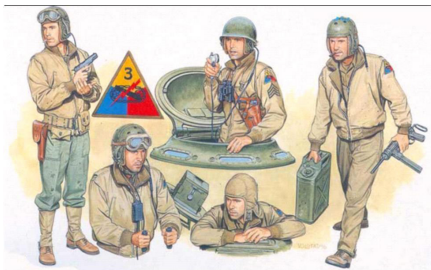

INFORMAČNÍ LIST

NOVINKY DRAGON Týden 26

Model Kit figurky 6054 US TANK CREW (1:35)

MOC:	309 Kč
Slevová skupina:	C
Rozměry:	260 x 40 x 165 mm (D, H, V)
Váha produktu:	0,099 kg
Číslo položky:	34-6054
Čárový kód:	089195860545

Popis: Sada figurek doplňujících modely. Velikost: 1:35.
Balení obsahuje: 60 dílků ke složení.
Pro modeláře od 15 let.

Model Kit military 6968 Neubau-Fahrzeug Nr.2 (1:35)

MOC:	1999 Kč
Slevová skupina:	C
Rozměry:	380 x 80 x 245 mm (D, H, V)
Váha produktu:	0,648 kg
Číslo položky:	34-6968
Čárový kód:	089195869685