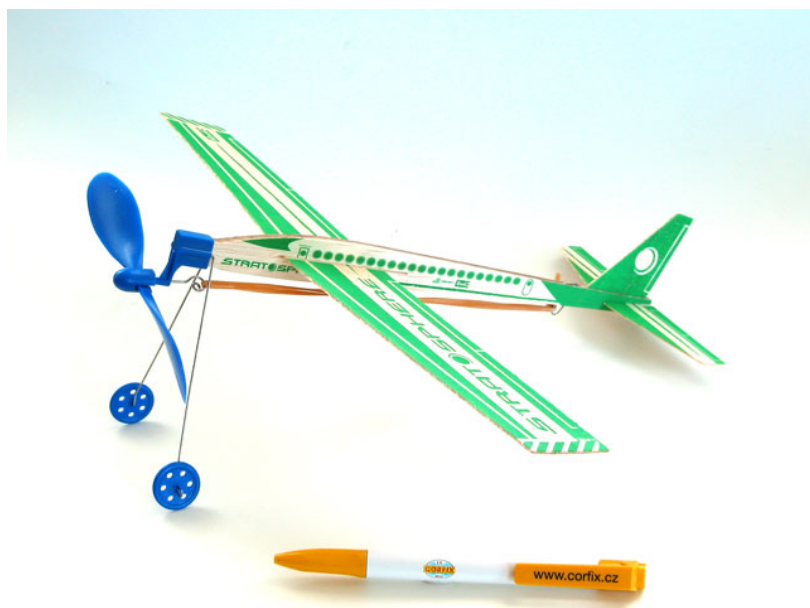

INFORMAČNÍ LIST NOVÝ PRODUKT

Balzové Házedlo – Stratoshere

MOC:	95,- Kč
Balení:	12 ks v display (spolu s dalšími 36 ks jiných druhů)
Rozměry balení:	60 x 25 x 365 mm (D, H, V)
Váha produktu:	0,014 kg
Předpokládaný termín expedice:	květen 2010
Číslo položky:	18-2606
Čárový kód:	4009803243092

Obrázek:

Popis:

Házedlo z balzy. Jednoduché složení dle obrázkového návodu na zadní straně balení. Ke složení není potřeba lepidlo. Doporučujeme aby model sestavila dospělá osoba. Model je křehký! Gumičku je třeba ji při sestavování napnout s dostatečným předpětím.