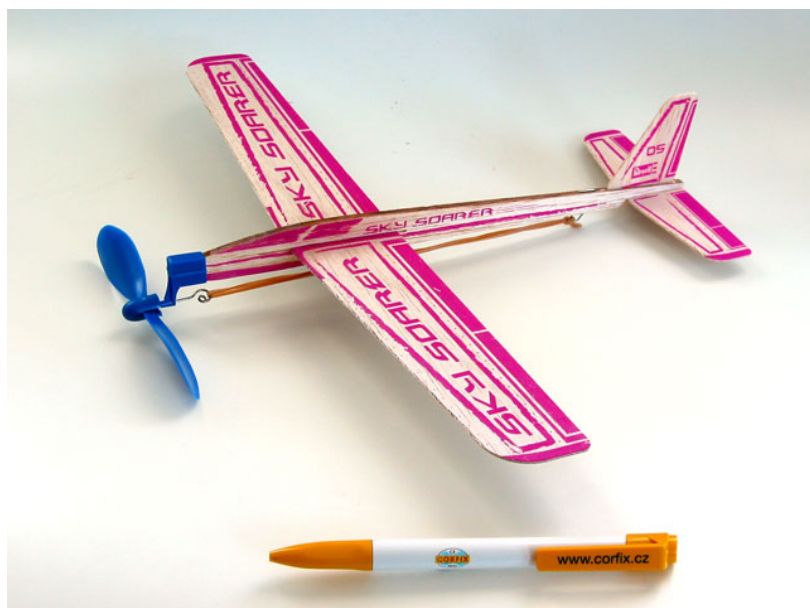

INFORMAČNÍ LIST NOVÝ PRODUKT

Balzové Házedlo – Sky Soarer

MOC:	95,- Kč
Balení:	6 ks v display (spolu s dalšími 42 ks jiných druhů)
Rozměry balení:	60 x 25 x 365 mm (D, H, V)
Váha produktu:	0,014 kg
Předpokládaný termín expedice:	květen 2010
Číslo položky:	18-2607
Čárový kód:	4009803243108

Obrázek:

Popis:

Házedlo z balzy. Jednoduché složení dle obrázkového návodu na zadní straně balení. Ke složení není potřeba lepidlo. Doporučujeme aby model sestavila dospělá osoba. Model je křehký! Gumičku je třeba ji při sestavování napnout s dostatečným předpětím.