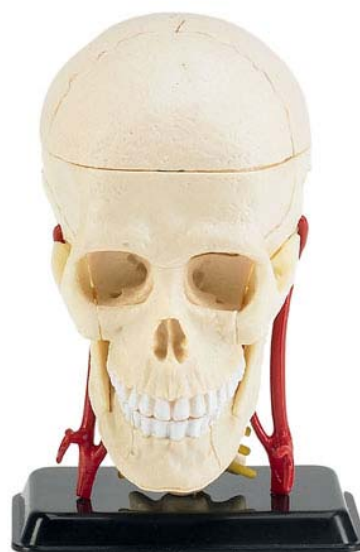

### X-ray SnapKits 02102 - model lidské lebky

<b>MOC:</b>	<b>499,- Kč</b>
<b>Balení:</b>	<b>6 ks v kartonu</b>
<b>Rozměry:</b>	<b>180 x 50 x 230 mm (D, H, V)</b>
<b>Váha produktu:</b>	<b>0,211 kg</b>
<b>Předpokládaný termín expedice:</b>	<b>Červenec 2011</b>
<b>Číslo položky:</b>	<b>18-4423</b>
<b>Čárový kód:</b>	<b>4009803021027</b>

**Obrázek:**

**Popis:**

Anatomický model vysoké kvality s profesionálně nabarvenými částmi.  
Balení obsahuje 39 jednotlivých částí ke složení modelu s podrobným návodem a popisem.  
Velikost modelu: 90 x 60 x 45 mm