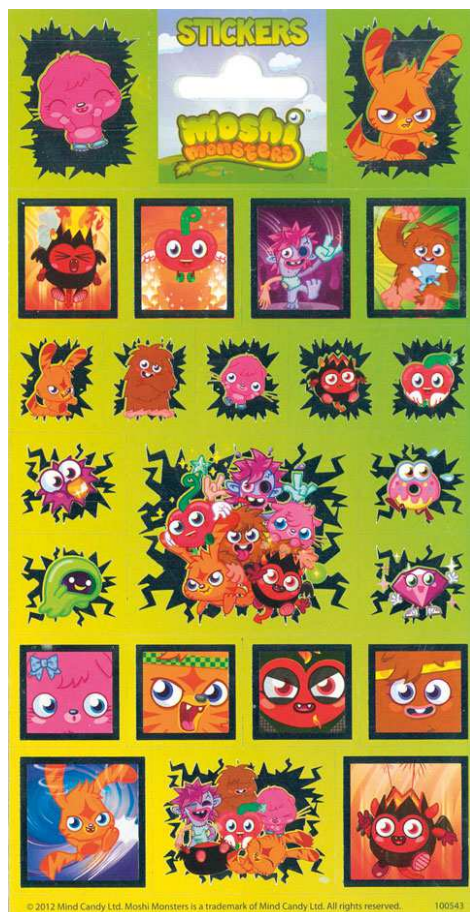

### Aršík – Moshi Monsters

MOC:	29 Kč; 29 Kč
Balení:	5 ks v balíčku
Rozměry:	110 x 200 mm; 160 x 200 mm;
Váha produktu:	0,007 kg; 0,007 kg
Předpokládaný termín expedice:	Květen 2013
Číslo položky:	01-5340; 01-5341
Čárový kód:	8718274284867; 8718274284331
Obrázek:	

#### Popis:

Velikost aršíku 11 x 20 cm, celkem 23 samolepek samolepky jsou fóliové.  
Velikost aršíku 16 x 20 cm, celkem 34 samolepek.