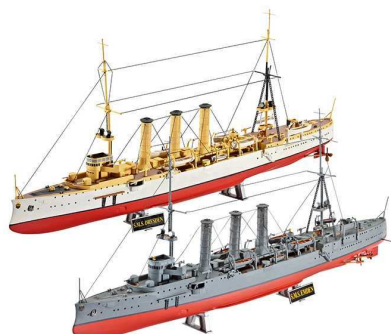

INFORMAČNÍ LIST

NOVINKY REVELL Týden 14

Plastic ModelKit lodě 05500 - Combi Set German WWII Cruisers SMS Dresden & SMS Emden (1:350)

MOC:	769 Kč
Rozměry:	435 x 110 x 247 mm (D, H, V)
Váha produktu:	0,535 kg
Číslo položky:	18-5597
Čárový kód:	4009803886954

Popis: Modely lodí ke slepení. Velikost: 1:350; 33,9 cm. Balení obsahuje: 102 dílků ke slepení.

Plastic ModelKit auto 07064 - Mini Cooper Rallye (Winner Monte Carlo 1964) (1:24)

MOC:	699 Kč
Rozměry:	350 x 65 x 210 mm (D, H, V)
Váha produktu:	0,320 kg
Číslo položky:	18-5598
Čárový kód:	4009803070643