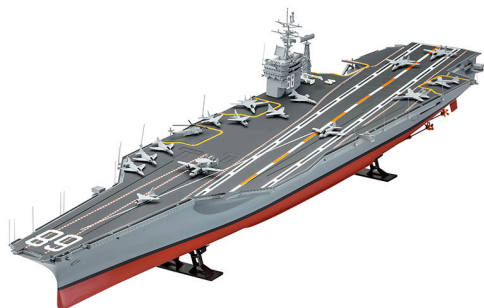

Popis: Model vrtulníku ke slepení. Velikost: 1:32; 31,1 cm. Balení obsahuje: 178 dílků ke slepení.

Plastic ModelKit loď 05213 Harbour Tug Boat "Fairplay I, III, X, XIV" (1:144)

MOC:	539 Kč
Rozměry:	370 x 58 x 236 mm (D, H, V)
Váha produktu:	0,339 kg
Číslo položky:	18-5724
Čárový kód:	4009803052137

Popis: Model loď ke slepení. Velikost: 1:144; 17,9 cm. Balení obsahuje: 103 dílků ke slepení.

INFORMAČNÍ LIST

NOVINKY REVELL
Týden 38

Plastic ModelKit loď 05130
U.S.S. Nimitz CVN-68 (early)

MOC: 659 Kč
Rozměry: 514 x 57 x 183 mm (D, H, V)
Váha produktu: 0,659 kg
Číslo položky: 18-5810
Čárový kód: 4009803051307

Popis: Model loď ke slepení. Velikost: 1:720;
47,1 cm. Balení obsahuje: 132 dílků ke slepení.