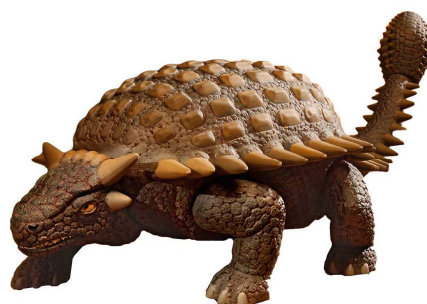

Popis: Model dinosaura ke slepení. Velikost: 1:13; 32,6 x 25,0 cm. Balení obsahuje: 31 dílků ke slepení.

INFORMAČNÍ LIST

NOVINKY REVELL Gift-set DINOSAURŮ

Gift-Set dinosaurus 06474 Allosaurus (1:13)

MOC:	599 Kč
Rozměry:	435 x 111 x 245 mm (D, H, V)
Váha produktu:	0,595 kg
Číslo položky:	18-6175
Čárový kód:	4009803064741

Popis: Model dinosaura ke slepení. Velikost: 1:13;
32,6 x 25,0 cm. Balení obsahuje: 28 dílků ke slepení.

Gift-Set dinosaurus 06477 Ankylosaurus (1:13)

MOC:	499 Kč
Rozměry:	385 x 65 x 245 mm (D, H, V)
Váha produktu:	0,450 kg
Číslo položky:	18-6176
Čárový kód:	4009803064772