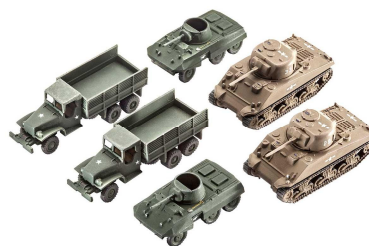

Popis: Zacvakávací model Star Wars se zvukovými efekty. Velikost: 1:78; 21,8 cm. Balení obsahuje 18 dílků ke složení modelu a dvě baterie LR44.

Plastic ModelKit letadlo 03964 Bell® MV-22 Osprey (1:72)

MOC:	659 Kč
Rozměry:	385 x 65 x 245 mm (D, H, V)
Váha produktu:	0,363 kg
Číslo položky:	18-6207
Čárový kód:	4009803890845

Popis: Model letadla ke slepení. Velikost: 1:72; 24,2 cm. Balení obsahuje: 126 dílků ke slepení.

Plastic ModelKit loď 05067 US Navy Submarine USS Dallas (1:400)

MOC:	329 Kč
Rozměry:	310 x 45 x 180 mm (D, H, V)
Váha produktu:	0,157 kg
Číslo položky:	18-6211
Čárový kód:	4009803050676

Popis: Model ponorky ke slepení. Velikost: 1:400; 27,2 cm. Balení obsahuje: 21 dílků ke slepení.

Plastic ModelKit military 03350 US Army vehicles WWII M4 Sherman & M8 Greyhound & CCKW Truck (1:144)

MOC:	329 Kč
Rozměry:	243 x 35 x 156 mm (D, H, V)
Váha produktu:	0,135 kg
Číslo položky:	18-6214
Čárový kód:	4009803033501