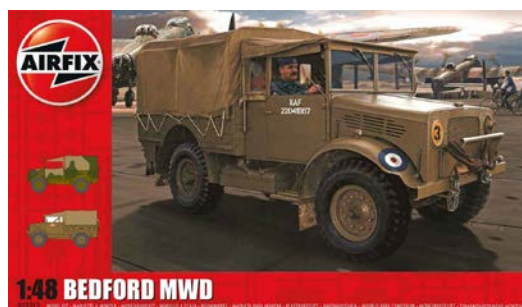

Popis: Model auta ke slepení. Velikost: 1:48; 8,9 cm. Balení obsahuje: 95 dílků ke slepení.