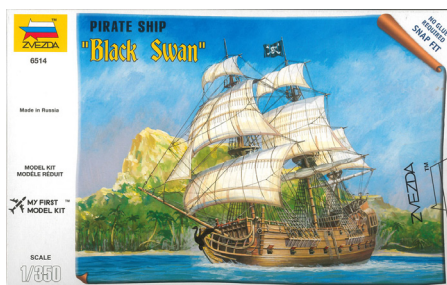

Popis: Zacvakávací model letadla. Velikost: 1:144; 6 cm.
Balení obsahuje: 13 zacvakávacích dílků.

INFORMAČNÍ LIST

NOVINKY ZVEZDA

Týden 8

Wargames (TS) loď 6514 Black Swan (1:350)

MOC: 309 Kč
Rozměry: 257 x 37 x 162 mm (D, H, V)
Váha produktu: 0,139 kg
Číslo položky: 32-6514
Čárový kód: 4600327065148

Popis: Zacvakávací model loď. Velikost: 1:350; 11,3 cm.
Balení obsahuje: 67 zacvakávacích dílků.

Model Kit letadlo 7013 Ilyushin IL-62M (1:144)

MOC: 759 Kč
Rozměry: 475 x 66x 16 mm (D, H, V)
Váha produktu: 0,406 kg
Číslo položky: 32-7013
Čárový kód: 4600327070135