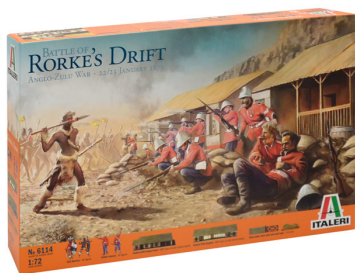

Popis: Sada figurek doplňujících modely. Velikost figurek je 1:35. Balení obsahuje: 10 figurek.

Model Kit tank 6529 M4A3E8 SHERMAN "FURY" (1:35)

MOC: 909 Kč
Rozměry: 345 x 60 x 242 mm (D, H, V)
Váha produktu: 0,483 kg
Číslo položky: 33-6529
Čárový kód: 8001283065290

Popis: Model military ke slepení. Velikost: 1:56, Balení obsahuje jeden model ke slepení a jednu figurku.

INFORMAČNÍ LIST

NOVINKY ITALERI

Týden 8

Model Kit diorama 6114 BATTLE OF RORKE'S DRIFT (1:72)

MOC:	1689 Kč
Rozměry:	440 x 70x 270 mm (D, H, V)
Váha produktu:	1,157 kg
Číslo položky:	33-6114
Čárový kód:	8001283061148

Popis: Model diorama ke slepení. Velikost: 1:72. Balení obsahuje: 136 figurek, zásobovací sklad, nemocnici a 134 dalších doplňků.

Model Kit doplňky 3909 EUROPEAN TYRES and RIMS (1:24)

MOC:	549 Kč
Rozměry:	290 x 45 x 190 mm (D, H, V)
Váha produktu:	0,232 kg
Číslo položky:	33-3909
Čárový kód:	8001283039093