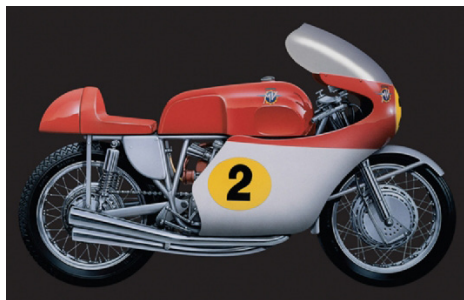

Popis: Sada figurek doplňujících modely. Velikost figurek je 1:35. Balení obsahuje: 10 figurek.

Model Kit tank 6529 M4A3E8 SHERMAN "FURY" (1:35)

MOC: 909 Kč
Rozměry: 345 x 60 x 242 mm (D, H, V)
Váha produktu: 0,483 kg
Číslo položky: 33-6529
Čárový kód: 8001283065290

Popis: Model military ke slepení. Velikost: 1:56, Balení obsahuje jeden model ke slepení a jednu figurku.

INFORMAČNÍ LIST

NOVINKY ITALERI

Týden 8

Model Kit diorama 6114 BATTLE OF RORKE'S DRIFT (1:72)

MOC:	1689 Kč
Rozměry:	440 x 70x 270 mm (D, H, V)
Váha produktu:	1,157 kg
Číslo položky:	33-6114
Čárový kód:	8001283061148

Popis: Model diorama ke slepení. Velikost: 1:72. Balení obsahuje: 136 figurek, zásobovací sklad, nemocnici a 134 dalších doplňků.

Model Kit doplňky 3909 EUROPEAN TYRES and RIMS (1:24)

MOC:	549 Kč
Rozměry:	290 x 45 x 190 mm (D, H, V)
Váha produktu:	0,232 kg
Číslo položky:	33-3909
Čárový kód:	8001283039093

Popis: Sada doplňků pro evropské tahače. Velikost: 1:24. Balení obsahuje: 7 pneumatik s doplňky.

Model Kit motorka 4630 MV AGUSTA 1964 (1:9)

MOC:	1229 Kč
Rozměry:	373 x 96x 241 mm (D, H, V)
Váha produktu:	0,497 kg
Číslo položky:	33-4630
Čárový kód:	8001283046305