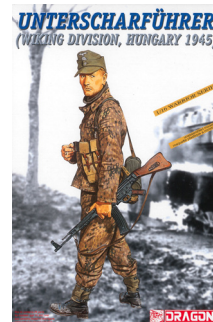

INFORMAČNÍ LIST

NOVINKY DRAGON

Týden 8

Model Kit figurky 1621 HAUPTSTURMFÜHRER OTTO (GRAN SASSO RAID 1943) (1:16)

REEDICE

MOC: 479 Kč
Rozměry: 190 x 56 x 290 mm (D, H, V)
Váha produktu: 0,180 kg
Číslo položky: 34-1621
Čárový kód: 089195816214

Popis: Model figurky ke slepení. Velikost figurky je 1:16.
Balení obsahuje: 14 dílků ke slepení.

Model Kit figurky 1624 UNTERSCHARFÜHRER, WIKING DIVISION (HUNGARY 1945) (1:16)

REEDICE

MOC: 479 Kč
Rozměry: 190 x 56 x 290 mm (D, H, V)
Váha produktu: 0,188 kg
Číslo položky: 34-1624
Čárový kód: 089195816245