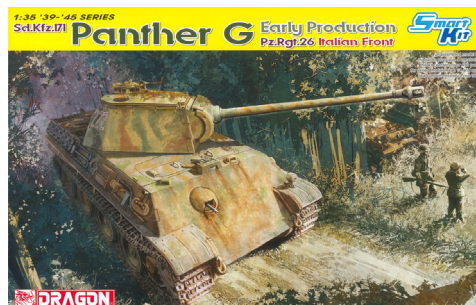

Popis: Model tanku ke slepení. Velikost: 1:35. Balení obsahuje: 490 dílků ke slepení.

Model Kit tank 6360 Pz.Kpfw.IV Ausf.F2(G) (SMART KIT) (1:35)

REEDICE

MOC: 1729 Kč
Rozměry: 381 x 81 x 244 mm (D, H, V)
Váha produktu: 0,549 kg
Číslo položky: 34-6360
Čárový kód: 089195863607