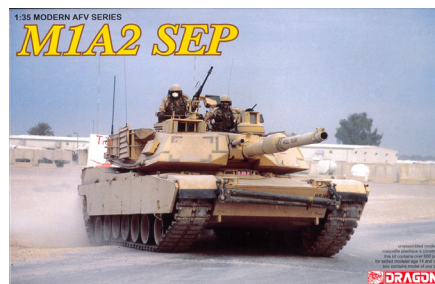

Popis: Model tanku ke slepení. Velikost: 1:35. Balení obsahuje: 650 dílků ke slepení.