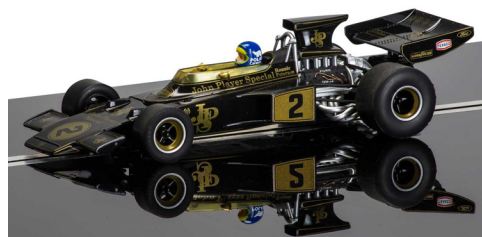

INFORMAČNÍ LIST

NOVINKY SCALEXTRIC

Týden 16

Autíčko Limited Edition SCALEXTRIC C3759A TYRRELL F1 (1:32)

MOC:	1529 Kč
Slevová skupina:	B
Rozměry:	185 x 75 x 100 mm (D, H, V)
Váha produktu:	0,220 kg
Číslo položky:	28-C3759A
Čárový kód:	5010963289744

Popis: Autíčko pro autodráhu v měřítku 1:32, velice detailní model, snadno vyměnitelná vodítka.

Autíčko Limited Edition SCALEXTRIC C3703A TEAM LOTUS 72 (1:32)

MOC:	1529 Kč
Slevová skupina:	B
Rozměry:	182 x 75 x 100 mm (D, H, V)
Váha produktu:	0,224 kg
Číslo položky:	28-C3703A
Čárový kód:	5010963289720

Popis: Autíčko pro autodráhu v měřítku 1:32, velice detailní model, snadno vyměnitelná vodítka.

Autíčko Rally SCALEXTRIC C3637 Ford RS200 (1:32)

MOC:	1459 Kč
Slevová skupina:	C
Rozměry:	190 x 100 x 85 mm (D, H, V)
Váha produktu:	0,236 kg
Číslo položky:	28-C3637
Čárový kód:	5010963536374

Popis: Autíčko pro autodráhu v měřítku 1:32 s možností zapojení digitálního čipu a svítícími světly.

Autíčko Rally SCALEXTRIC C3487 Audi Sport quattro S1 (1:32)

MOC:	1459 Kč
Slevová skupina:	C
Rozměry:	190 x 100 x 85 mm (D, H, V)
Váha produktu:	0,242 kg
Číslo položky:	28-C3487
Čárový kód:	5010963534875