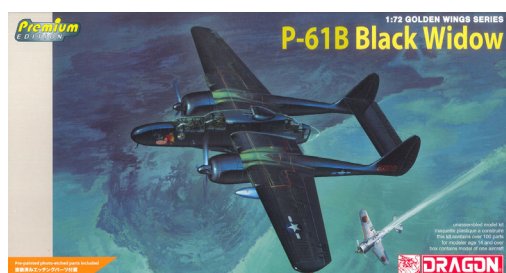

INFORMAČNÍ LIST

NOVINKY DRAGON

Týden 24

Model Kit letadlo 5036

P-61B BLACK WIDOW (PREMIUM EDITION) (1:72)

MOC:	849 Kč
Slevová skupina:	D
Rozměry:	360 x 51 x 191 mm (D, H, V)
Váha produktu:	0,295 kg
Číslo položky:	34-5036
Čárový kód:	089195850362