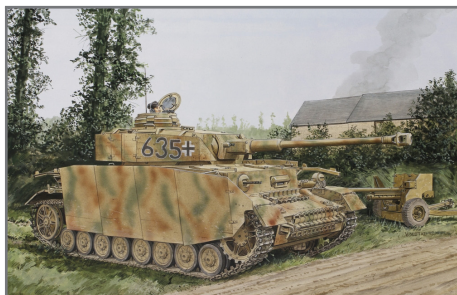

INFORMAČNÍ LIST

NOVINKY DRAGON

Týden 35

Model Kit tank 6611

Pz.kpfw.IV Ausf. H Mid Production w/ Zimmerit (1:35)

MOC:	1929 Kč
Slevová skupina:	C
Rozměry:	380 x 82 x 244 mm (D, H, V)
Váha produktu:	0,747 kg
Číslo položky:	34-6611
Čárový kód:	089195866110

Popis: Model tanku ke slepení. Velikost: 1:35.
Balení obsahuje: 560 dílků ke složení.
Pro modeláře od 14 let.

Model Kit figurky 6379

U.S. MARINES, GUADALCANAL 1942 (1:35)

MOC:	429 Kč
Slevová skupina:	D
Rozměry:	260 x 38 x 163 mm (D, H, V)
Váha produktu:	0,102 kg
Číslo položky:	34-6379
Čárový kód:	089195863799