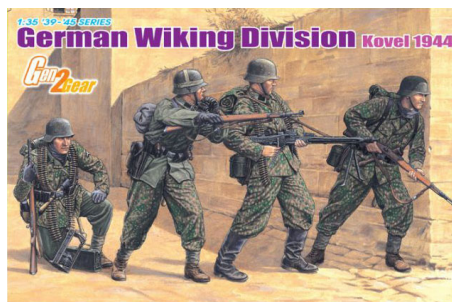

Popis: Sada figurek doplňujících modely. Velikost: 35.
Balení obsahuje: 100 dílků ke složení.
Pro modeláře od 14 let.