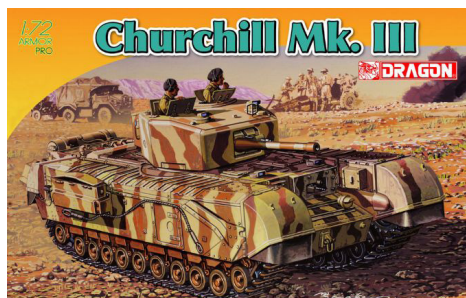

Popis: Model tanku ke slepení. Velikost: 1:72.
Balení obsahuje: 65 dílků ke složení.
Pro modeláře od 14 let.

Model Kit tank 6827 Jagdtiger w/12.8cm PaK.80 (L/66) (1:35)

MOC:	1929 Kč
Slevová skupina:	C
Rozměry:	380 x 84 x 245 mm (D, H, V)
Váha produktu:	0,611 kg
Číslo položky:	34-6827
Čárový kód:	089195868275