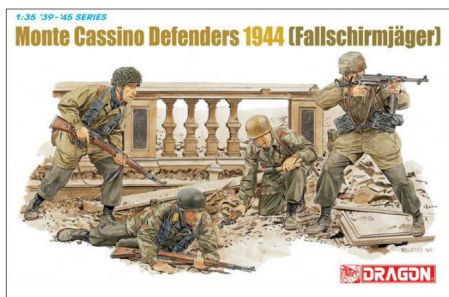

Popis: Sada figurek doplňujících modely. Velikost: 1:35.
Balení obsahuje: 120 dílků ke složení.
Pro modeláře od 14 let.

Modelkit tank 6834

10.5cm StuH.42 Ausf.E/F (1:35)

MOC:	1729 Kč
Slevová skupina:	C
Rozměry:	380 x 82 x 245 mm (D, H, V)
Váha produktu:	0,743 kg
Číslo položky:	34-6834
Čárový kód:	089195868343