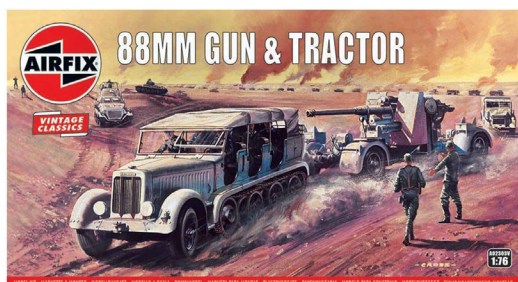

Popis: Sada figurek doplňujících modely. Velikost: 1:76.
Balení obsahuje: 48 nenabarvených figurek.

Classic Kit VINTAGE figurky A00711V Afrika Korps (1:76)

MOC:	159 Kč
Slevová skupina:	D
Rozměry:	170 x 35 x 115 mm (D, H, V)
Váha produktu:	0,049 kg
Číslo položky:	30-A00711V
Čárový kód:	5055286660948

Popis: Sada figurek doplňujících modely. Velikost: 1:76.
Balení obsahuje: 48 nenabarvených figurek.

Classic Kit VINTAGE military A02303V 88mm Flak Gun & Tractor (1:76)

MOC:	289 Kč
Slevová skupina:	D
Rozměry:	230 x 44 x 125 mm (D, H, V)
Váha produktu:	0,110 kg
Číslo položky:	30-A02303V
Čárový kód:	5055286652721