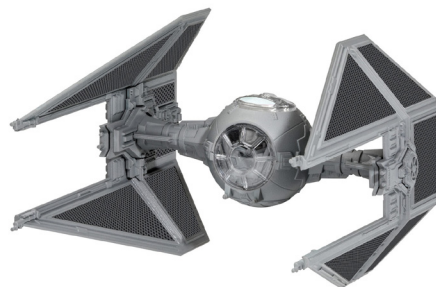

Popis: Zacvakávací model Star Wars. Velikost: 1:241; 10 cm.
Balení obsahuje: 20 dílků ke složení.

EasyClick SW 01101 X-Wing Fighter (1:112)

MOC: 239 Kč
Slevová skupina: D
Rozměry: 185 x 15 x 280 mm (D, H, V)
Váha produktu: 0,056 kg
Číslo položky: 18-01101
Čárový kód: 4009803011011

Popis: Zacvakávací model Star Wars. Velikost: 1:112; 11 cm.
Balení obsahuje: 21 dílků ke složení.

EasyClick SW 01102 Darth Vader's TIE Fighter (1:121)

MOC: 239 Kč
Slevová skupina: D
Rozměry: 185 x 35 x 280 mm (D, H, V)
Váha produktu: 0,072 kg
Číslo položky: 18-01102
Čárový kód: 4009803011028

Popis: Zacvakávací model Star Wars. Velikost: 1:121; 7,1 cm.
Balení obsahuje: 21 dílků ke složení.

EasyClick SW 01103 TIE Interceptor (1:90)

MOC: 239 Kč
Slevová skupina: D
Rozměry: 185 x 30 x 280 mm (D, H, V)
Váha produktu: 0,072 kg
Číslo položky: 18-01103
Čárový kód: 4009803011035

Popis: Zacvakávací model Star Wars. Velikost: 1:90; 10 cm.
Balení obsahuje: 21 dílků ke složení.

INFORMAČNÍ LIST

NOVINKY REVELL

Týden 33

EasyClick SW 01104 Snowspeeder (1:52)

MOC: 239 Kč
Slevová skupina: D
Rozměry: 185 x 30 x 280 mm (D, H, V)
Váha produktu: 0,081 kg
Číslo položky: 18-01104
Čárový kód: 4009803011042