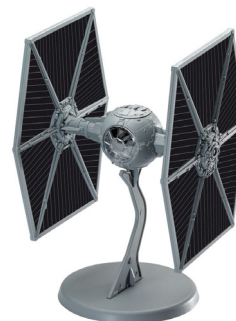

Popis: Zacvakávací model Star Wars. Velikost: 1:121; 7,1 cm.
Balení obsahuje: 21 dílků ke složení.

EasyClick SW 01103 TIE Interceptor (1:90)

MOC: 239 Kč
Slevová skupina: D
Rozměry: 185 x 30 x 280 mm (D, H, V)
Váha produktu: 0,072 kg
Číslo položky: 18-01103
Čárový kód: 4009803011035

Popis: Zacvakávací model Star Wars. Velikost: 1:90; 10 cm.
Balení obsahuje: 21 dílků ke složení.

INFORMAČNÍ LIST

NOVINKY REVELL

Týden 33

EasyClick SW 01104 Snowspeeder (1:52)

MOC: 239 Kč
Slevová skupina: D
Rozměry: 185 x 30 x 280 mm (D, H, V)
Váha produktu: 0,081 kg
Číslo položky: 18-01104
Čárový kód: 4009803011042

Popis: Zacvakávací model Star Wars. Velikost: 1:52; 10 cm.
Balení obsahuje: 23 dílků ke složení.

EasyClick SW 01105 TIE Fighter (1:110)

MOC: 239 Kč
Slevová skupina: D
Rozměry: 185 x 35 x 280 mm (D, H, V)
Váha produktu: 0,031 kg
Číslo položky: 18-01105
Čárový kód: 4009803894942

Popis: Zacvakávací model Star Wars. Velikost: 1:110; 9,2 cm.
Balení obsahuje: 22 dílků ke složení.

Plastic ModelKit letadlo 03873 Avro Shackleton Mk.3 (1:72)

MOC: 1239 Kč
Slevová skupina: D
Rozměry: 435 x 110 x 245 mm (D, H, V)
Váha produktu: 0,787 kg
Číslo položky: 18-03873
Čárový kód: 4009803895598