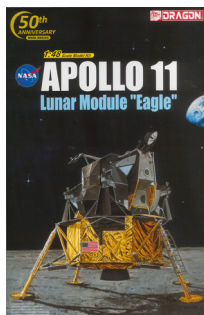

INFORMAČNÍ LIST

NOVINKY DRAGON Týden 36

Model Kit tank 9147 M46 Patton + G.I. (1:35)

MOC: 1229 Kč
Slevová skupina: C
Rozměry: 382 x 80 x 245 mm (D, H, V)
Váha produktu: 0,587 kg
Číslo položky: 34-9147
Čárový kód: 089195891471

Popis: Model tanku ke slepení. Velikost: 1:35.
Balení obsahuje: 550 dílků ke složení.
Pro modeláře od 14 let.

Model Kit Apollo 11001 APOLLO 11 „LUNAR APPROACH“ CSM „COLUMBIA“ + LM „EAGLE“ (1:72)

MOC: 1289 Kč
Slevová skupina: C
Rozměry: 380 x 60 x 245 mm (D, H, V)
Váha produktu: 0,436 kg
Číslo položky: 34-11001
Čárový kód: 089195110015

Popis: Model kosmické lodě ke slepení. Velikost: 1:72.
Balení obsahuje: 120 dílků ke složení.
Pro modeláře od 14 let.

Model Kit Apollo 11008 APOLLO 11 LUNAR MODULE „EAGLE“ (1:48)

MOC: 1289 Kč
Slevová skupina: C
Rozměry: 245 x 60 x 380 mm (D, H, V)
Váha produktu: 0,460 kg
Číslo položky: 34-11008
Čárový kód: 089195110084

Popis: Model lunárního modulu ke slepení. Velikost: 1:48.
Balení obsahuje: 120 dílků ke složení.
Pro modeláře od 14 let.