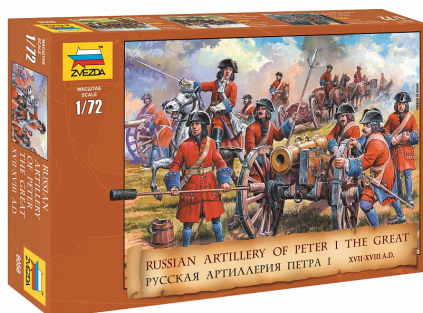

Popis: Sada figurek doplňujících modely. Velikost: 1:72; 2,4 cm. Balení obsahuje: 18 dílků.

INFORMAČNÍ LIST

NOVINKY ZVEZDA Týden 25

Wargames (AoB) figurky 8058 Russ. Artillery Peter the Great (1:72)

MOC: 339 Kč
Slevová skupina: D
Rozměry: 260 x 40 x 165 mm (D, H, V)
Váha produktu: 0,157 kg
Číslo položky: 32-8058
Čárový kód: 4600327080585

Popis: Sada figurek doplňujících modely. Velikost: 1:72;
2,4 cm. Balení obsahuje: 45 dílků ke složení.