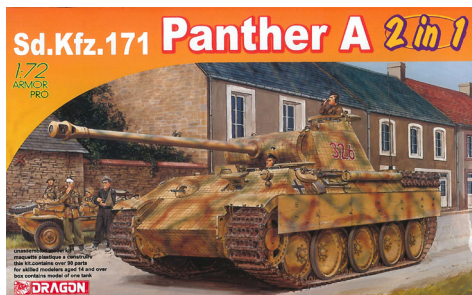

Popis: Model tanku ke slepení. Velikost: 1:72.
Balení obsahuje: 90 dílků ke složení.
Pro modeláře od 14 let.