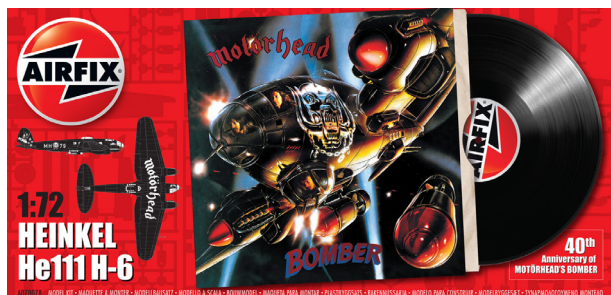

INFORMAČNÍ LIST

NOVINKY AIRFIX Týden 30

Classic Kit letadlo A01010A Hawker Hurricane Mk.I (1:72)

MOC:	229 Kč
Slevová skupina:	D
Rozměry:	233 x 30 x 125 mm (D, H, V)
Váha produktu:	0,116 kg
Číslo položky:	30-A01010A
Čárový kód:	5055286671463

Popis: Model letadla ke slepení. Velikost: 1:72; 13,3 cm.
Balení obsahuje: 63 dílků ke slepení.

Classic Kit letadlo A05128A Boulton Paul Defiant Mk.1 (1:48)

MOC:	739 Kč
Slevová skupina:	D
Rozměry:	358 x 50 x 185 mm (D, H, V)
Váha produktu:	0,318 kg
Číslo položky:	30-A05128A
Čárový kód:	5055286671579

Popis: Model letadla ke slepení. Velikost: 1:48; 22,5 cm.
Balení obsahuje: 113 dílků ke slepení.

Classic Kit letadlo A07007B Heinkel He111 H-6 Motorhead "Bomber" Limited Edition (1:72)

MOC:	699 Kč
Slevová skupina:	B
Rozměry:	430 x 60 x 207 mm (D, H, V)
Váha produktu:	0,489 kg
Číslo položky:	30-A07007B
Čárový kód:	5055286678493

Popis: Model letadla ke slepení. Velikost: 1:72; 22,6 cm.
Balení obsahuje: 180 dílků ke slepení.

Classic Kit vesmír A50106 One Step for Man 50th Anniversary of 1st Manned Moon Landing (1:72)

MOC:	969 Kč
Slevová skupina:	D
Rozměry:	375 x 62 x 260 mm (D, H, V)
Váha produktu:	0,436 kg
Číslo položky:	30-A50106
Čárový kód:	5014429501067