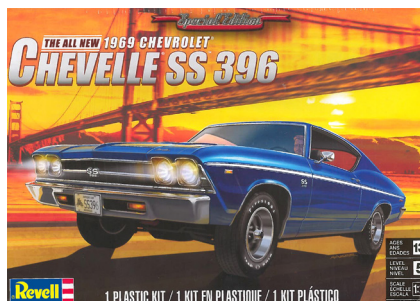

Popis: Model auta ke slepení. Velikost: 1:25.
Model pro modeláře od 13 let.