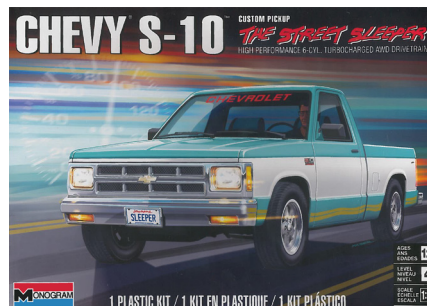

Popis: Model auta ke slepení. Velikost: 1:25; 18,7 cm.
Balení obsahuje: 120 dílků ke slepení.