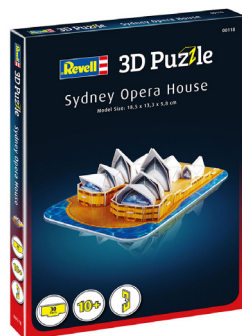

Popis: 3D Puzzle ke složení, počet dílků: 32, délka: 325 mm, šířka: 75 mm, výška: 110 mm.

3D Puzzle REVELL 00117 Torre pendente di Pisa

MOC: 149 Kč
Slevová skupina: D
Rozměry: 160 x 17 x 225 mm (D, H, V)
Váha produktu: 0,095 kg
Číslo položky: 18-00117
Čárový kód: 4009803895895

Popis: 3D Puzzle ke složení, počet dílků: 8, délka: 90 mm, šířka: 90 mm, výška: 230 mm.

3D Puzzle REVELL 00118 Sydney Opera House

MOC: 149 Kč
Slevová skupina: D
Rozměry: 160 x 17 x 225 mm (D, H, V)
Váha produktu: 0,093 kg
Číslo položky: 18-00118
Čárový kód: 4009803895901