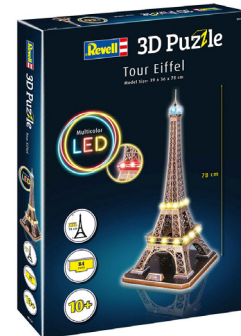

Popis: 3D Puzzle ke složení, počet dílků: 32, délka: 325 mm, šířka: 75 mm, výška: 110 mm.

3D Puzzle REVELL 00117 Torre pendente di Pisa

MOC: 149 Kč
Slevová skupina: D
Rozměry: 160 x 17 x 225 mm (D, H, V)
Váha produktu: 0,095 kg
Číslo položky: 18-00117
Čárový kód: 4009803895895

Popis: 3D Puzzle ke složení, počet dílků: 8, délka: 90 mm, šířka: 90 mm, výška: 230 mm.

3D Puzzle REVELL 00118 Sydney Opera House

MOC: 149 Kč
Slevová skupina: D
Rozměry: 160 x 17 x 225 mm (D, H, V)
Váha produktu: 0,093 kg
Číslo položky: 18-00118
Čárový kód: 4009803895901

Popis: 3D Puzzle ke složení, počet dílků: 30, délka: 185 mm, šířka: 133 mm, výška: 58 mm.

3D Puzzle REVELL 00150 Tour Eiffel (LED Edition)

MOC: 1549 Kč
Slevová skupina: D
Rozměry: 310 x 60 x 450 mm (D, H, V)
Váha produktu: 1,217 kg
Číslo položky: 18-00150
Čárový kód: 4009803001500