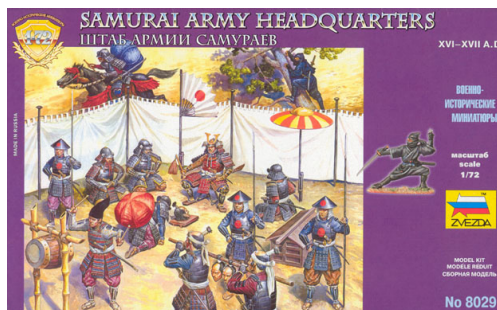

Wargames (AoB) figurky 8029 Samurai Army (1:72)

MOC: 339 Kč
Slevová skupina: D
Rozměry: 260 x 40 x 165 mm (D, H, V)
Váha produktu: 0,145 kg
Číslo položky: 32-8029
Čárový kód: 4600327080295