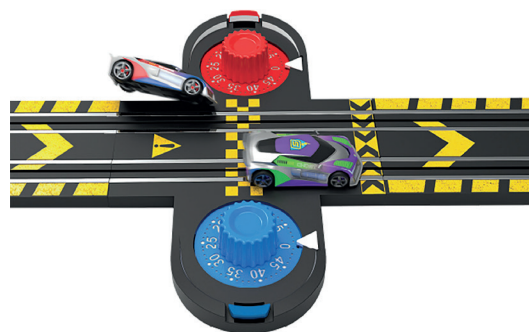

Popis: Díl dráhy pro autodráhu Micro Scalextric s počítadly kol.