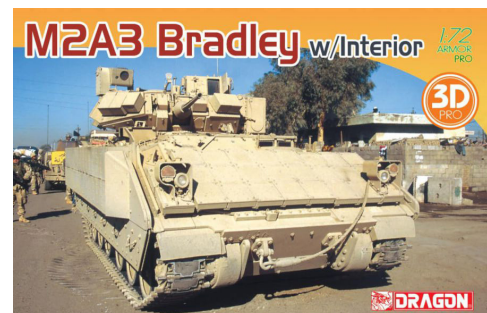

Popis: Model tanku ke slepení. Velikost: 1:72.
Balení obsahuje: 160 dílků ke složení.
Pro modeláře od 15 let.