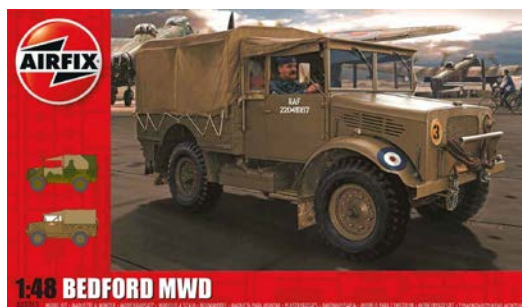

Popis: Model auta k zlepeniu. Veľkosť: 1:48; 8,9 cm. Balení obsahuje: 95 dielikov na zlepenie.