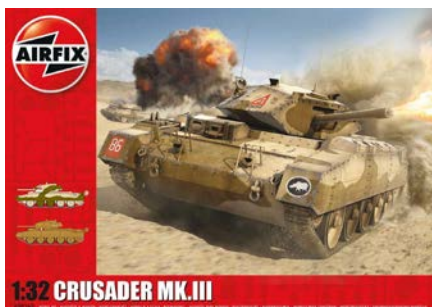

INFORMAČNÝ LIST

NOVINKY AIRFIX

Týždeň 1

Starter Set auto A55308 Ford 3 Litre GT (1:32) - reedice

MOC:	22,99 €
Rozmery:	231 x 46 x 250 mm (D, H, V)
Váha produktu:	0,175 kg
Číslo položky:	30-A55308
Čiarový kód:	5014429553080

Popis: Model auta k zlepeniu. Veľkosť: 1:32; 13,2 cm. Balenie obsahuje: 53 dielikov na zlepenie, lepidlo, 2 štetce a 6 farbiček.

Classic Kit letadlo A09179 - English Electric Lightning F.1/F.1A (1:48) - reedice

MOC:	43,69 €
Rozmery:	496 x 72 x 319 mm (D, H, V)
Váha produktu:	0,666 kg
Číslo položky:	30-A09179
Čiarový kód:	5014429091797

Popis: Model lietadla k zlepeniu. Veľkosť: 1:48; 35 cm. Balenie obsahuje: 149 dielikov na zlepenie.

Classic Kit tank A08360 Crusader MKIII Tank (1:32) - reedice

MOC:	38,99 €
Rozmery:	368 x 67x 261 mm (D, H, V)
Váha produktu:	0,460 kg
Číslo položky:	30-A08360
Čiarový kód:	5014429083600

Popis: Model tanku k zlepeniu. Veľkosť: 1:32; 20,2 cm. Balenie obsahuje: 178 dielikov na zlepenie.