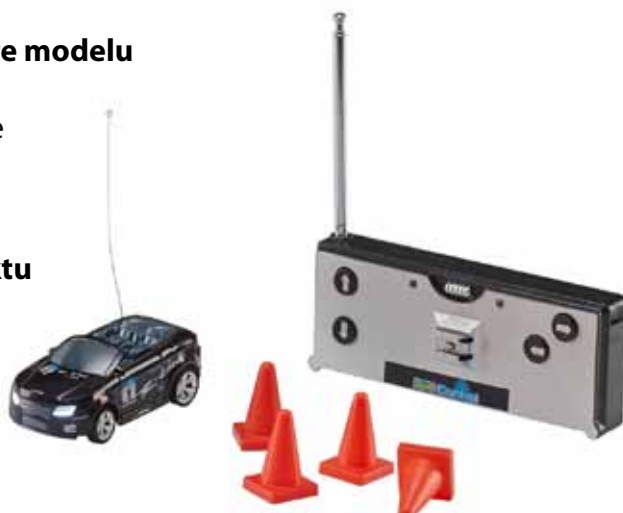

INFORMAČNÝ LIST NOVÝ PRODUKT

Mini RC autíčko REVELL 23535 - Cabrio - černé

MOC:	12,39 €
Zľavová skupina:	B
Balenie:	12 ks v kartóne
Rozmery:	125 x 60 x 60 mm (D, Š, V)
Váha:	0,106 kg
Predpokladaný termín expedície:	Máj 2017
Číslo položky:	18-23535
Čiarový kód:	4009803235356

Popis:

Autíčka Mini RC vám prináša preteky z plechovky: vzrušujúce preteky na stole medzi hrnčeky a taniermi alebo súboje na ostrie noža na chodbe alebo v predsieni. S týmito malými dvojkanálovo ovládanými autíčkami sú výdatné dávky adrenalínu zaručené. Pre napínavé preteky v dvoch prichádza autíčka Mini s dvoma rôznymi frekvenciami, 27 alebo 40 MHz. (Sú potrebné dve 1,5V AA batérie, ktoré nie sú súčasťou balenia)

Predajné informácie

Určené pre vek: 8 +

Technické parametre modelu

rádiový systém: MHz
2-kanálové ovládanie
dosah: 5 m

Špecifikácia produktu

frekvencia v MHz: 40
výška: 30 mm
dĺžka: 70 mm
hmotnosť: 20 g
šírka: 20 mm

Napájanie - batérie

diaľkové ovládanie: 2 x 1,5 V AA
(Batérie nie sú súčasťou balenia)
autíčko: 1,2V batéria (je súčasťou balenia)