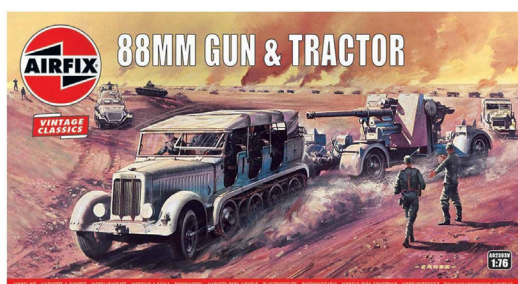

Popis: Sada figúrok doplňujúcich modely. Veľkosť: 1:76.
Balenie obsahuje: 48 nenabarvených figúrok.

Classic Kit VINTAGE figurky A00711V Afrika Korps (1:76)

MOC:	6,79 €
Zľavová skupina:	D
Rozmery:	170 x 35 x 115 mm (D, H, V)
Váha produktu:	0,049 kg
Číslo položky:	30-A00711V
Čiarový kód:	5055286660948

Popis: Sada figúrok doplňujúcich modely. Veľkosť: 1:76.
Balenie obsahuje: 48 nenabarvených figúrok.

Classic Kit VINTAGE military A02303V 88mm Flak Gun & Tractor (1:76)

MOC:	12,19 €
Zľavová skupina:	D
Rozmery:	230 x 44 x 125 mm (D, H, V)
Váha produktu:	0,110 kg
Číslo položky:	30-A02303V
Čiarový kód:	5055286652721

Popis: Model military k zlepeniu. Veľkosť: 1:76; 18 cm.
Balenie obsahuje: 114 dielikov na zlepenie.

Classic Kit VINTAGE tank A02308V Panzer IV (1:76)

MOC:	12,19 €
Zľavová skupina:	D
Rozmery:	230 x 44 x 125 mm (D, H, V)
Váha produktu:	0,114 kg
Číslo položky:	30-A02308V
Čiarový kód:	5055286652738