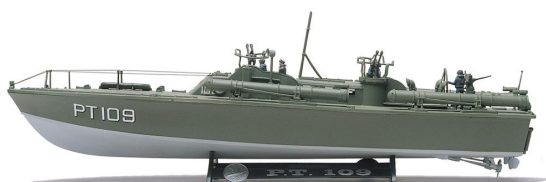

Popis: Model vrtuľníka k zlepeniu. Veľkosť: 1:72; 27,2 cm.
Balenie obsahuje: 209 dielikov na zlepenie.

EasyClick traktor 07821 Deutz D30 (1:24)

MOC:	27,69 €
Zľavová skupina:	D
Rozmery:	368 x 59 x 236 mm (D, H, V)
Váha produktu:	0,324 kg
Číslo položky:	18-07821
Čiarový kód	4009803078212

Popis: Model traktora na zacvaknutie. Veľkosť: 1:24; 13,1 cm.
Balenie obsahuje: 96 dielikov k zloženiu.

Plastic ModelKit MONOGRAM loď 0310 PT-109 PT Boat (1:72)

MOC:	23,29 €
Zľavová skupina:	D
Rozmery:	331 x 82 x 235 mm (D, H, V)
Váha produktu:	0,317 kg
Číslo položky:	85-0310
Čiarový kód	031445003103

Popis: Model lode na zlepenie. Veľkosť: 1:72; 33,8 cm.
Balenie obsahuje: 83 dielikov na zlepenie.

Plastic ModelKit MONOGRAM loď 0445 RMS Titanic (1:570)

MOC:	23,29 €
Zľavová skupina:	D
Rozmery:	508 x 58 x 198 mm (D, H, V)
Váha produktu:	0,458 kg
Číslo položky:	85-0445
Čiarový kód	031445004452