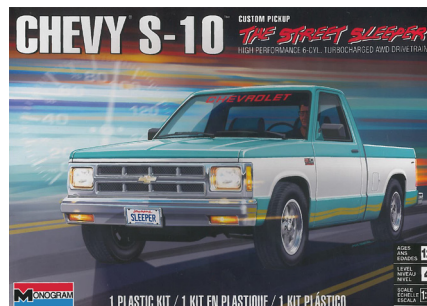

Popis: Model auta na zlepenie. Veľkosť: 1:25; 18,7 cm.
Balenie obsahuje: 120 dielikov na zlepenie.