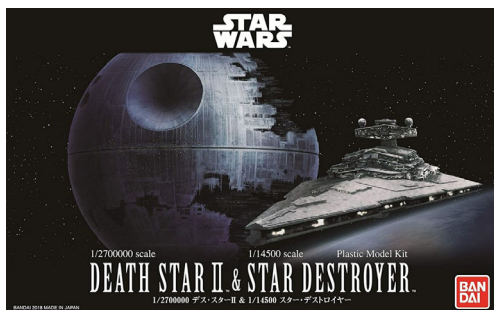

INFORMAČNÝ LIST

NOVINKY REVELL

Týždeň 46

Plastic ModelKit BANDAI SW 01207 Death Star II + Imperial Star Destroyer

MOC:	23,99 €
Zľavová skupina:	D
Rozmery:	298 x 45 x 190 mm (D, H, V)
Váha produktu:	0,202 kg
Číslo položky:	18-01207
Čiarový kód	4009803012070

Popis: Modely Star Wars na zlepenie. Veľkosť: 1:2700000 a 1:14500. Balenie obsahuje: 23 + 25 dielikov na zlepenie. .

Gift-Set ModelKit tank 03273 Panther Ausf. D (1:35)

MOC:	52,19 €
Zľavová skupina:	D
Rozmery:	505 x 83 x 355 mm (D, H, V)
Váha produktu:	0,746 kg
Číslo položky:	18-03273
Čiarový kód	4009803032733

Popis: Model tanku na zlepenie. Veľkosť: 1:35; 24,1 cm. Balenie obsahuje: 418 dielikov na zlepenie, lepidlo, štetec, farbičky a plagát.

Gift-Set letadla 05671 NATO Tiger Meet - 60th Anniversary (1:72)

MOC:	52,19 €
Zľavová skupina:	D
Rozmery:	505 x 83 x 355 mm (D, H, V)
Váha produktu:	0,736 kg
Číslo položky:	18-05671
Čiarový kód	4009803056715

Popis: Model trucku na zlepenie. Veľkosť: 1:32; 55,4 cm. Balenie obsahuje: 96 dielikov na zlepenie, lepidlo, štetec a farbičky.

INFORMAČNÝ LIST

NOVINKY REVELL

Týždeň 46

Plastic ModelKit auto 07688 Porsche 911 G Model Coupé (1:24)