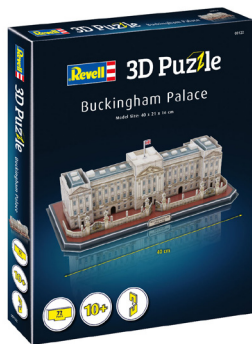

#### 3D Puzzle REVELL 00122 Buckingham Palace

**MOC:** 25,29 €  
**Zľavová skupina:** D  
**Rozmery:** 230 x 35 x 305 mm (D, H, V)  
**Váha produktu:** 0,513 kg  
**Číslo položky:** 18-00122  
**Čiarový kód** 4009803001227