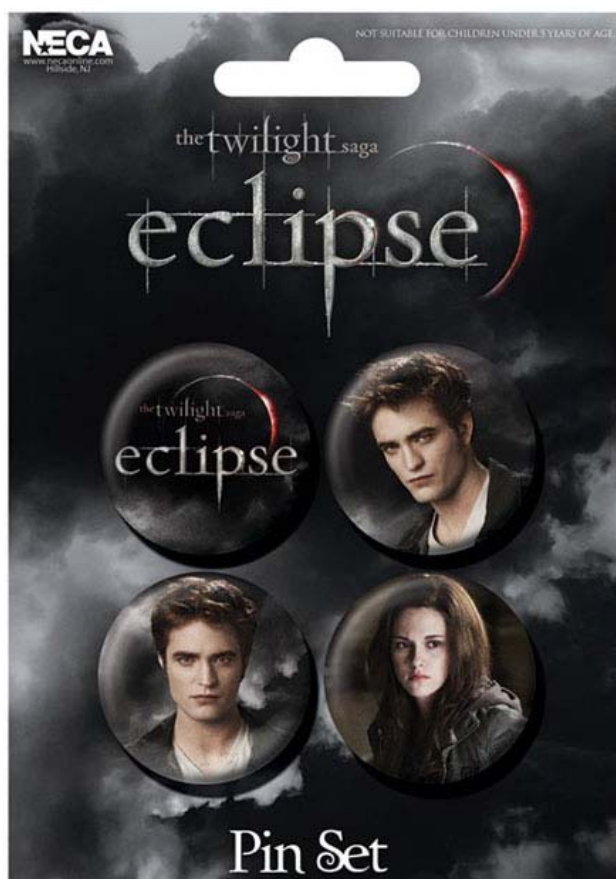

INFORMAČNÝ LIST NOVÝ PRODUKT

Placka set - Twilight saga - Eclipse - 4x38mm

MOC:	3,99 Eur
Balenie:	100 ks v kartóne
Rozmery:	104 x 5 x 147 mm (D, Š, V)
Váha produktu:	0,025 kg
Predpokladaný termín expedície:	máj 2011
Číslo položky:	07-4361
Čiarový kód:	634482220689
Obrázok:	

Popis:

Pripínacie odznačky veľkosti 38 mm. Odznaky sú vybavené spínacím špendlíkom na uchytenie. Každé balenie obsahuje 4 odznaky podľa obrázka.