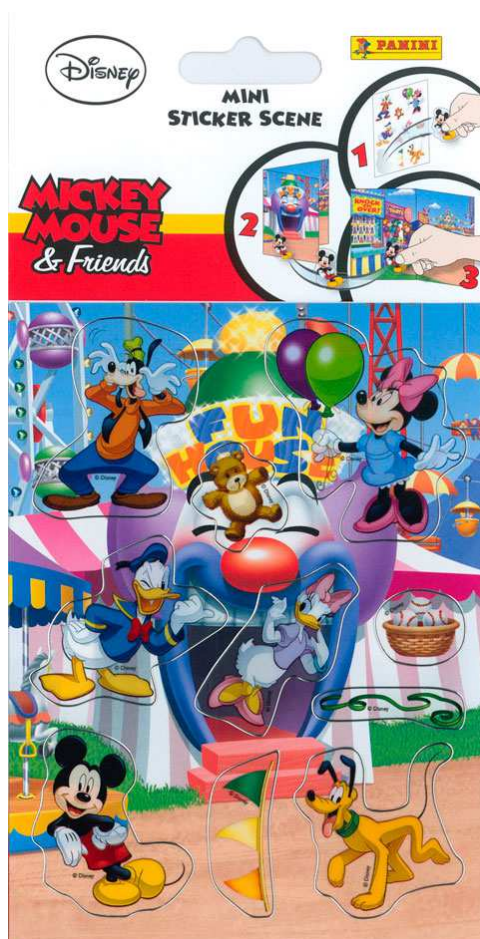

INFORMAČNÝ LIST NOVÝ PRODUKT

Aršík Panini s Nalep Odlep – Mickey Mouse

MOC:	1,99 EUR
Balenie:	5 ks v balíčku
Rozmery:	110 x 205 mm;
Váha produktu:	0,018 kg
Predpokladaný termín expedície:	Máj 2013
Číslo položky:	01-5372
Čiarový kód:	8018190048339
Obrázok:	

Popis:

Aršík pre vytvorenie vlastnej koláže zo samolepiek na priloženú ilustrovanú kartu. Veľkosť aršíka 11 x 20,5 cm, celkom 10 samolepiek a rozbaľovací ilustrovaná karta Nalep Odlep.